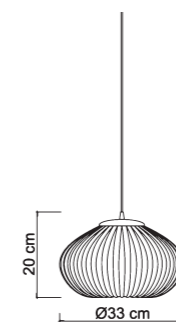

4974	ALFEA/A
4950	ALFEA/C
4967	ALFEA/F
Power	1 x max 26W
Input	220/240 V - 50/60Hz
Lampholder	E27 - Bulb not included
IP	20
L. Wire	400 cm
Weight	N: 2,1kg G: 3,0kg
Volume	0,0672 m ³

Articolo NON completo di base, verifica compatibilità da pag. 506
Base do not included, check compatibility from page 506